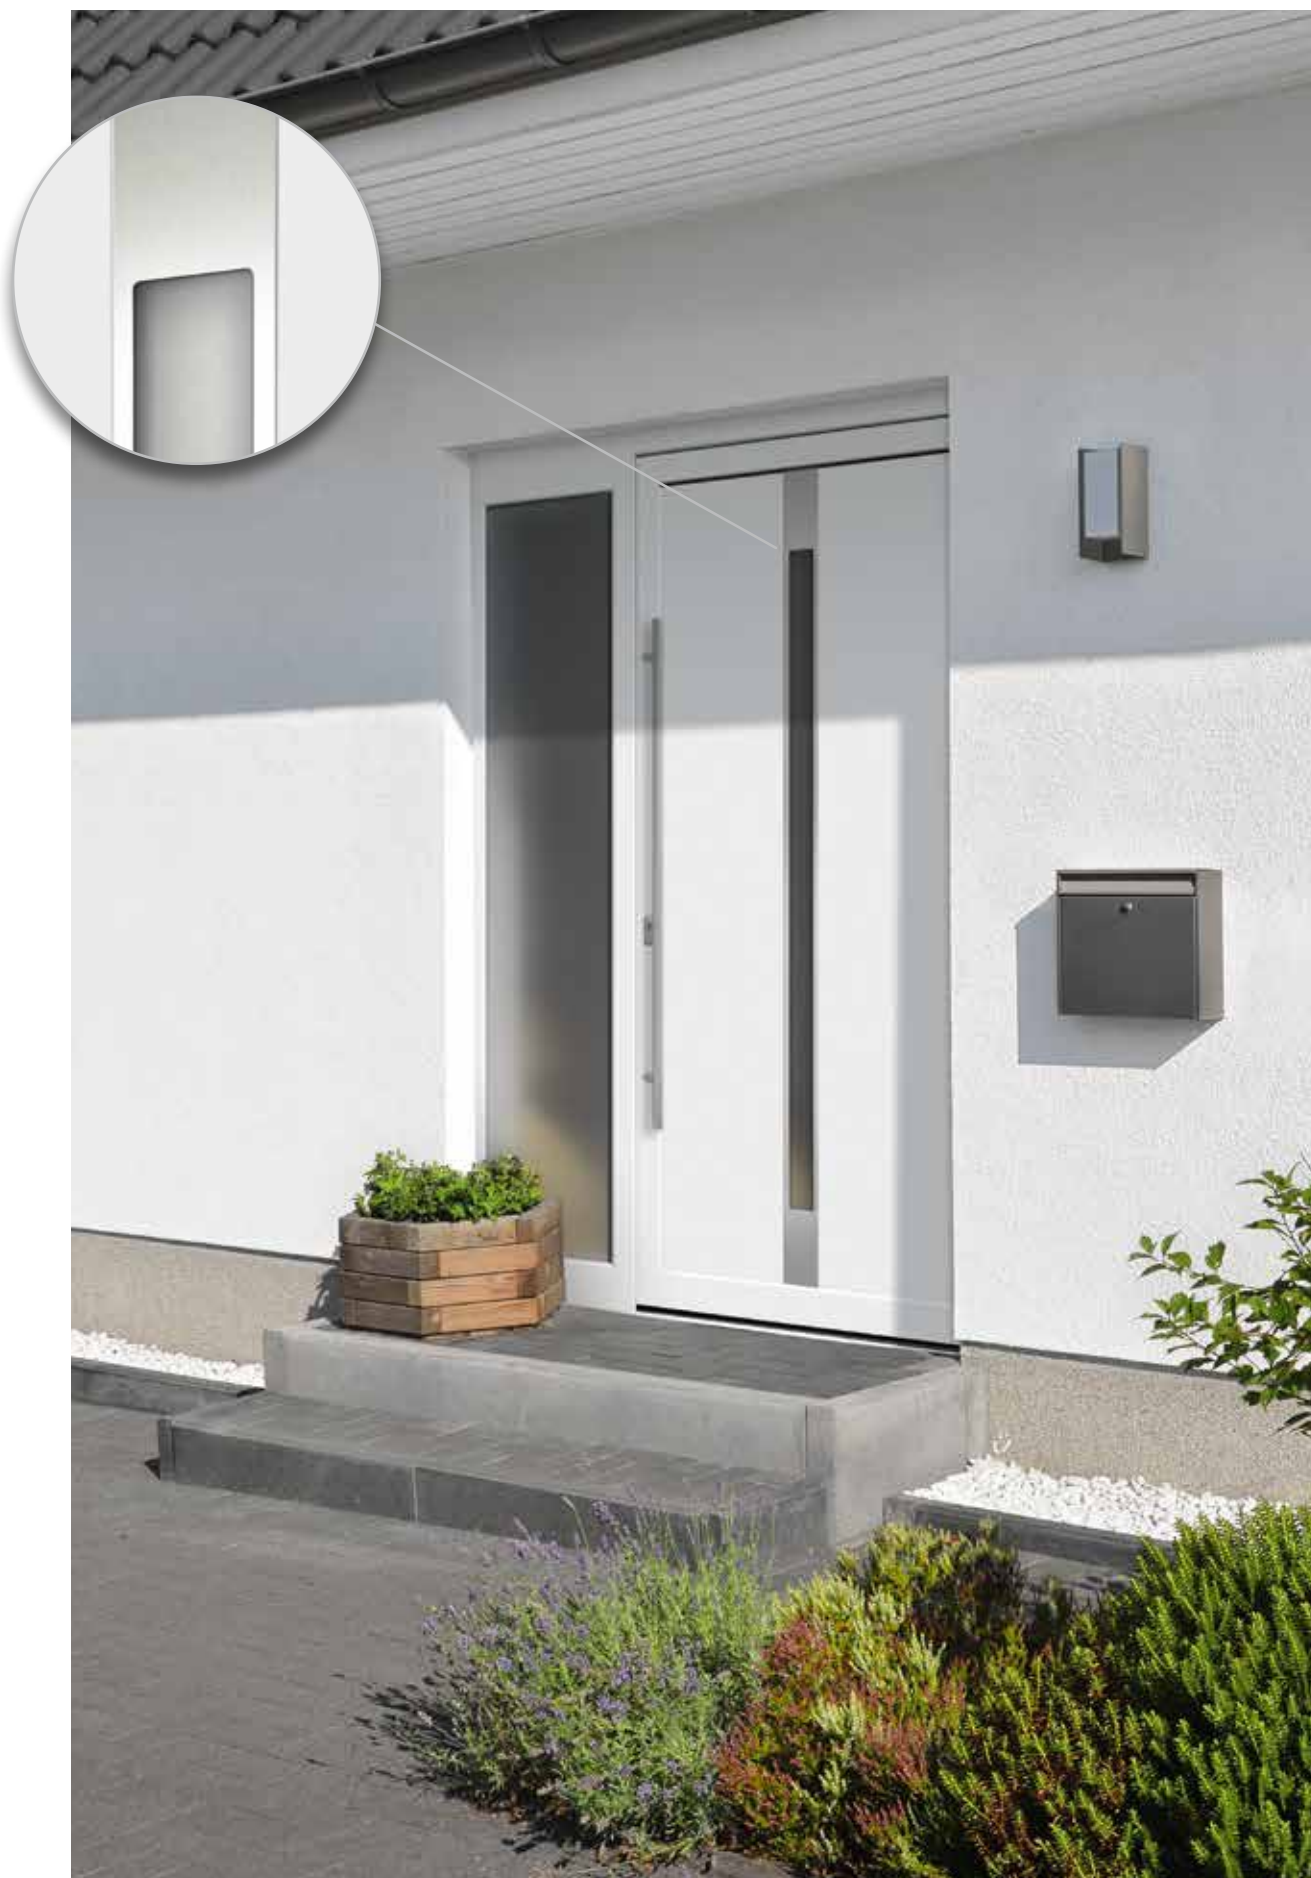

MODERN

Modell 5563-57 | Rahmen – Edelstahloptik | Ganzglas-Seitenteil | Extras: Glas Satinato weiß | Griff: 9026-13 Edelstahl | K6/A4