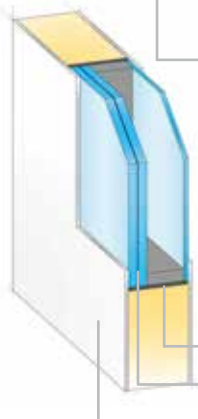

Sicherheitspaket 2 (geschlossene und verglaste Aluminium-Modelle)

Geprüfte Sicherheit der verglasten Aluminium-Haustürfüllung nach Widerstandsklasse RC2.

Die Oberflächen bestehen aus hochwiderstandsfähigem, RC2 geprüften Aluminium.

Verglasung außen aus 10 mm starkem Verbundsicherheitsglas (P4A). Die Verglasung wird umlaufend mit Spezialkleber in den Lichtausschnitt eingeklebt.

zusätzliche Verklebung

P4A Verbundsicherheitsglas 10 mm

RC2 geprüfte Aluminiumdeckschicht