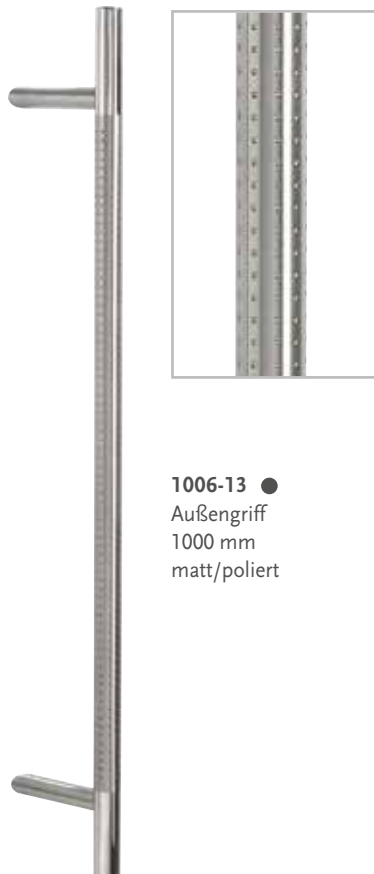

1006-13 ● Außengriff 1000 mm matt/poliert

Symbole:

Die runden, ovalen und eckigen Symbole unter jedem Griff zeigen Ihnen dabei die Form des Modells auf einen Blick.