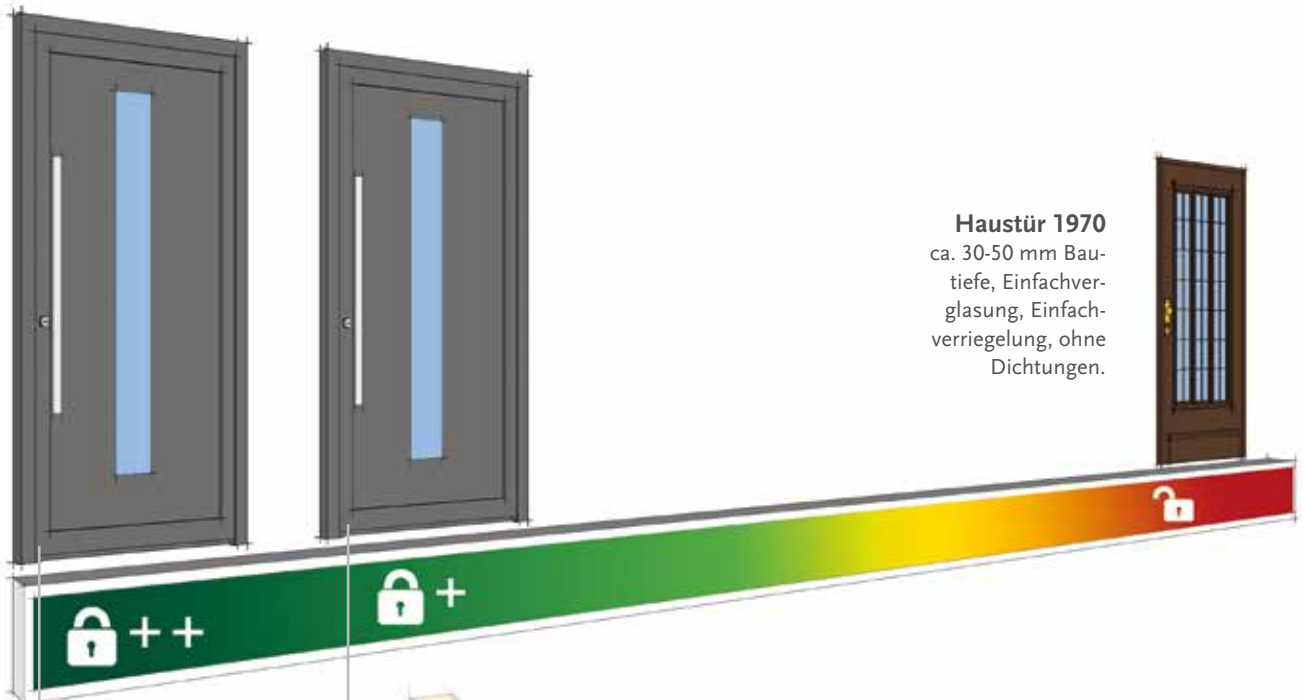

Haustür 1970
ca. 30-50 mm Bautiefe, Einfachverglasung, Einfachverriegelung, ohne Dichtungen.