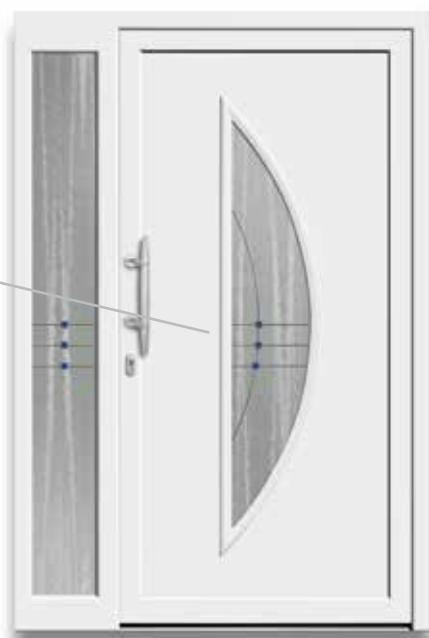

5114-70

A

B | **Modell 5114-50**
Glas: G 500-25 mattiertes Glas
mit klarem Rand
Extras: Dekor Nussbaum
(nur Kunststoff)
Griff: 9025-13 Edelstahl | K4/A2

5114-50

B

C | **Modell 5114-60** mit Ganzglas-
Seitenteil
Glas: G 1505 blau, Bleiornamentik
mit Chinchilla weiß
Griff: 9048-13 Edelstahl | K5/A3