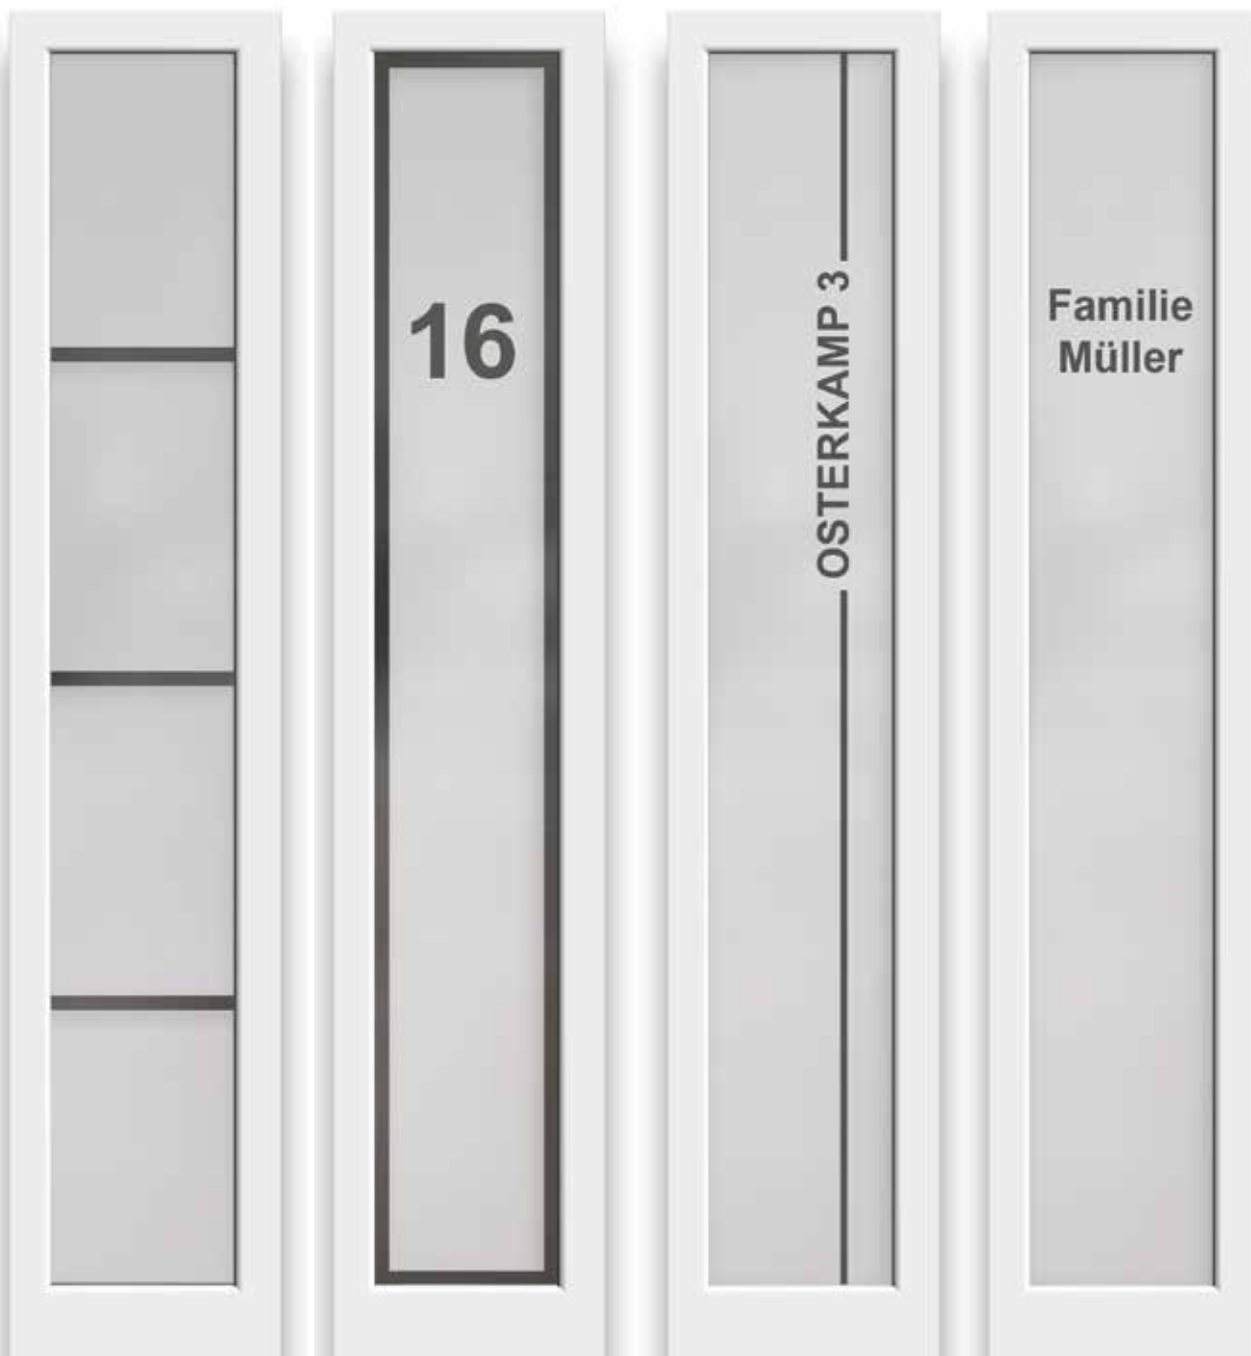

(Wunschmotiv Familienname)

Griff: 1121-13 Edelstahl mit digitalem
Türspion, auf Türblatt montiert

Farbe: Kunststoff foliert / Alu lackiert

| Detail |
Edelstahlgriff 1121-13 mit
digitalem Türspion auf Türblatt
montiert

5497-90

C

Gestaltungsvarianten für Ihr Ganzglas-Seitenteil.

Die Gestaltung der Haustür verleiht Ihrem Heim Persönlichkeit. Neben der Haustür ist das Seitenteil ein weiteres Gestaltungselement des Eingangsbereiches. Lassen Sie Licht in Ihren Raum, aber ungewollte Blicke draußen. Wählen Sie die Gestaltung passend zu Ihrem Türmodell oder seien Sie selbst Designer und verleihen Ihrer Haustüranlage einen unverwechselbaren Charme.

Verglasung „mattiertes Glas mit klarem Rand“.

„Der Klassiker“ –
passt zu jedem Modell.
Modern und stilsicher.
Beispiel auf Seite 94.

Verglasung „mattiertes Glas mit klaren Streifen“ – optional klare Streifen + klarer Rand.

Perfekt zu Modellen mit Lisenen oder Nuten. Die Anzahl der klaren Streifen variiert passend zum Modell. *Beispiel auf Seite 17.*

Verglasung individuell.

Elegant und edel gelöst – Ihre Hausnummer als klares Motiv im Seitenteil integriert. So entsteht eine harmonische Einheit im Eingangsbereich. *Beispiel auf Seite 9.*