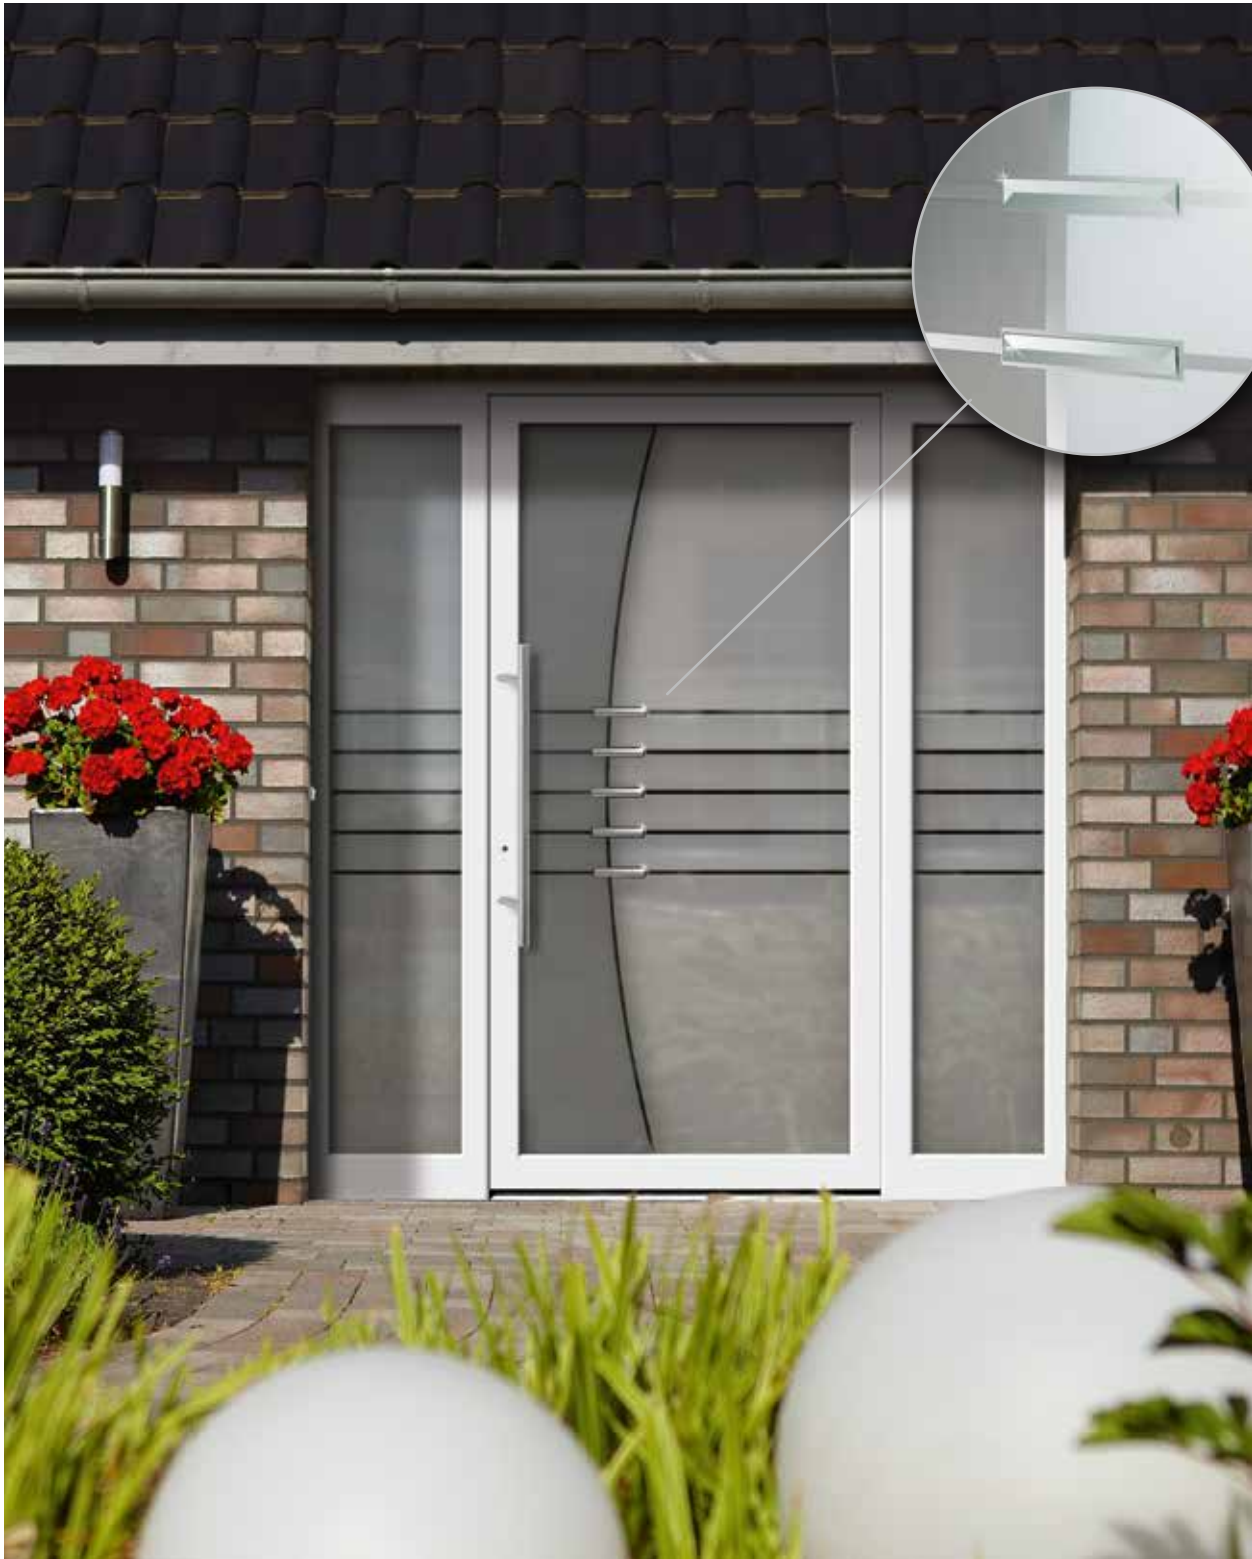

6277-02

C

B | Modell 6296-01

2-fach Verglasung: mattiertes Glas mit klarem Rand und klaren Streifen, Motiv grau-mattiert
Griff: 9024-13 Edelstahl

C | Modell 6277-02

2-fach Verglasung: mattiertes und grau-mattiertes Glas mit klaren Streifen | Applikationen – Facettensteine klar
Griff: 1040-13 Edelstahl