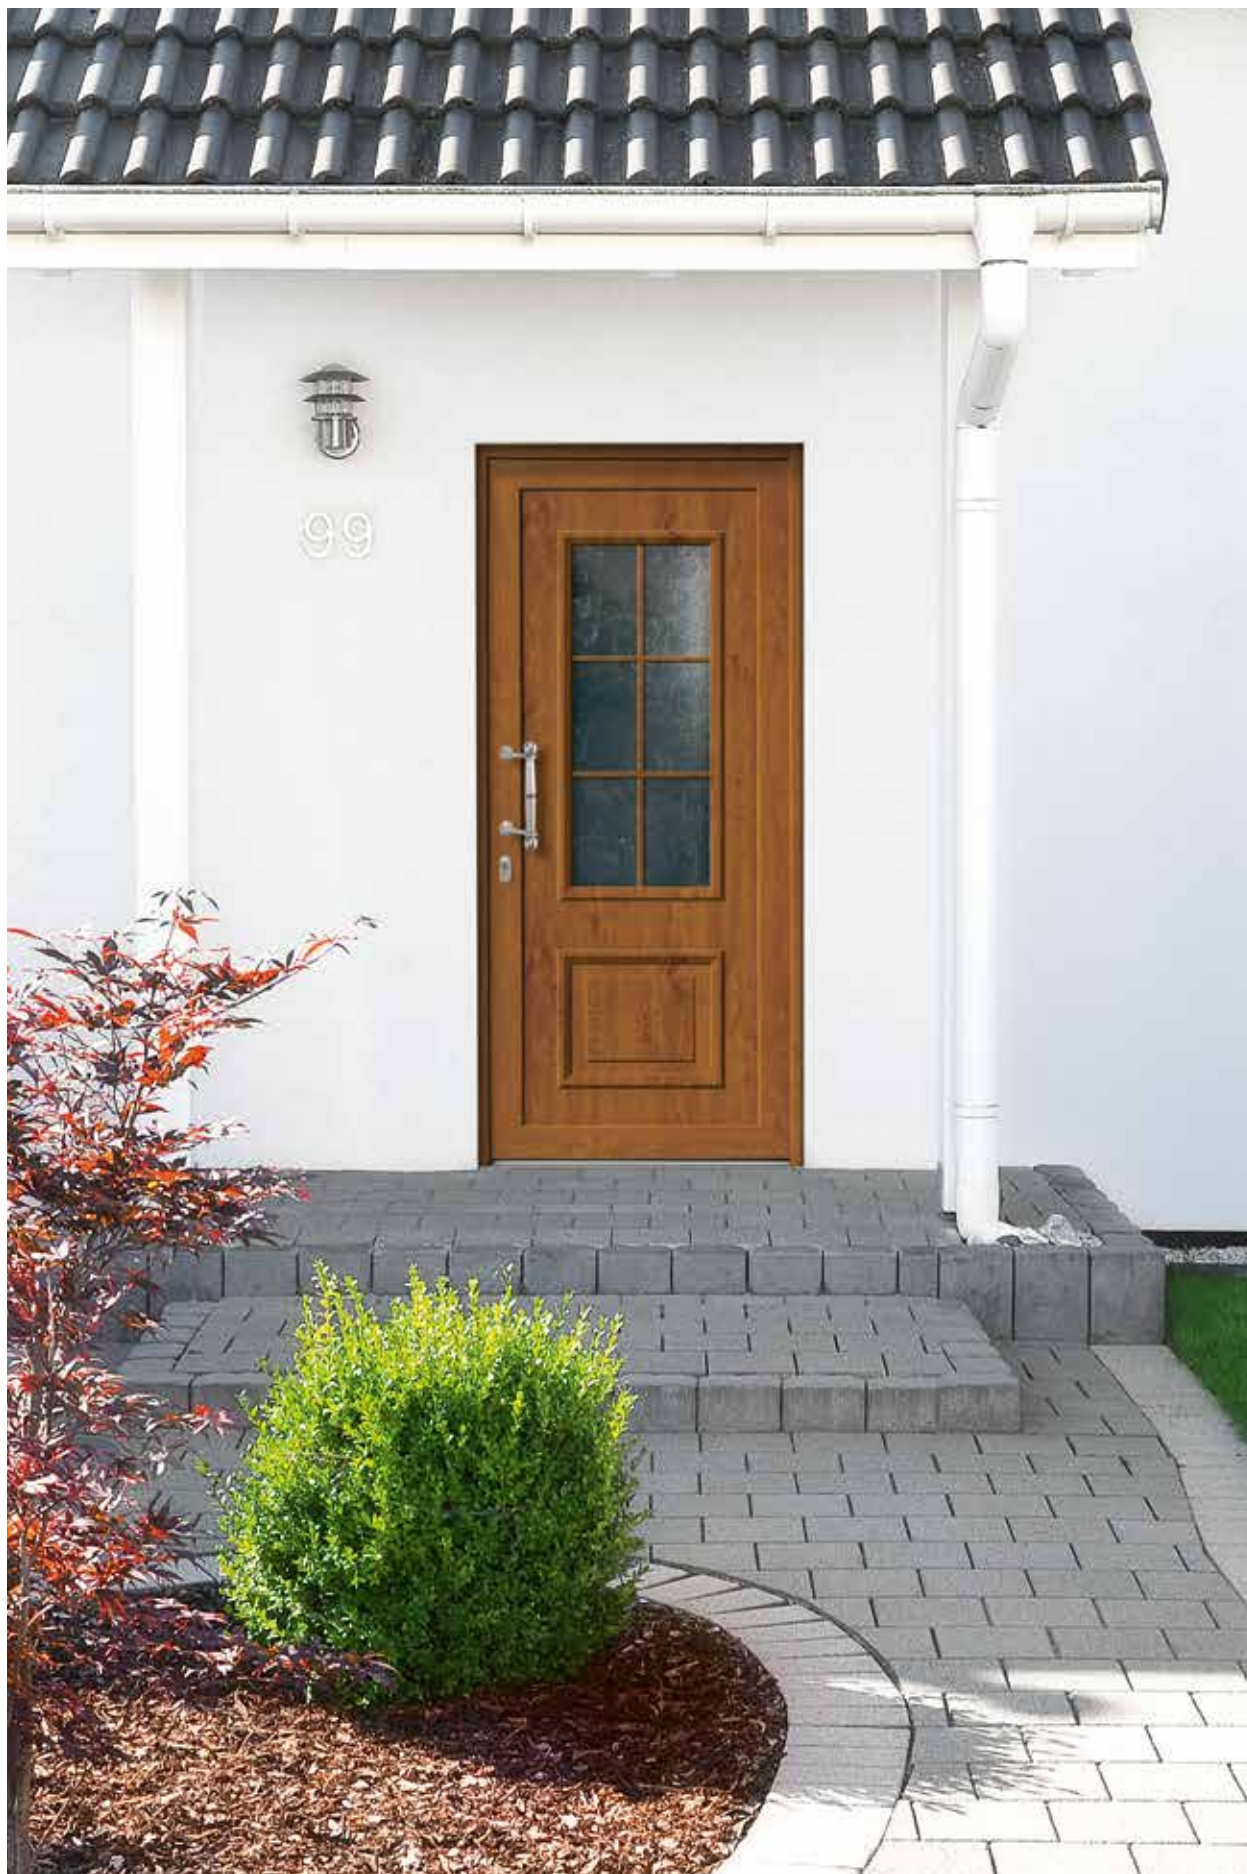

Modell 5419-10 | Schmale Ausführung | Glas: S 6600 Altdeutsch K mit 18 mm Sprossen Dekor Golden Oak im Scheibenzwischenraum | Extras: Dekor Golden Oak (nur Kunststoff) | Griff: 8730-6 Chrom | K3/A4