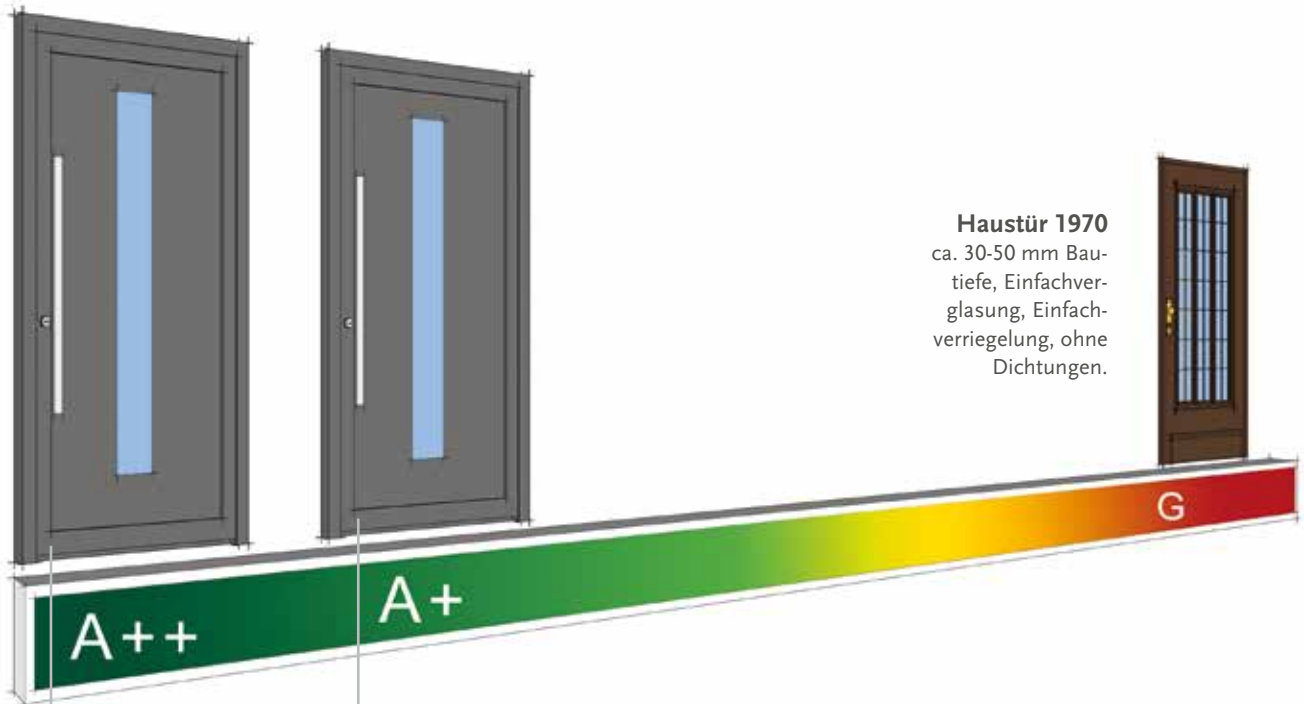

Haustür 1970
ca. 30-50 mm Bautiefe, Einfachverglasung, Einfachverriegelung, ohne Dichtungen.